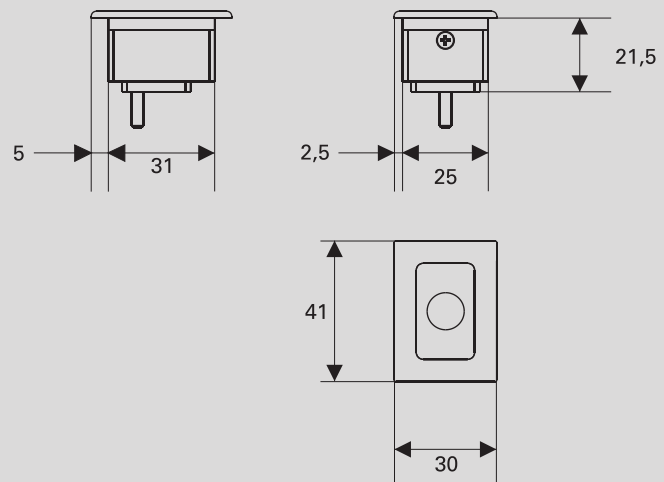

OUTLINE DRAWING

dimensions are millimeter (mm)

QUALIFICATION

- DO160

CONTACT

AlsterAero GmbH
 Heidenkampsweg 43
 20097 Hamburg
 Germany

phone : +49 (0) 40 2482712 - 0
fax : +49 (0) 40 2482712 - 22

email : info@alsteraero.com
web : www.alsteraero.com