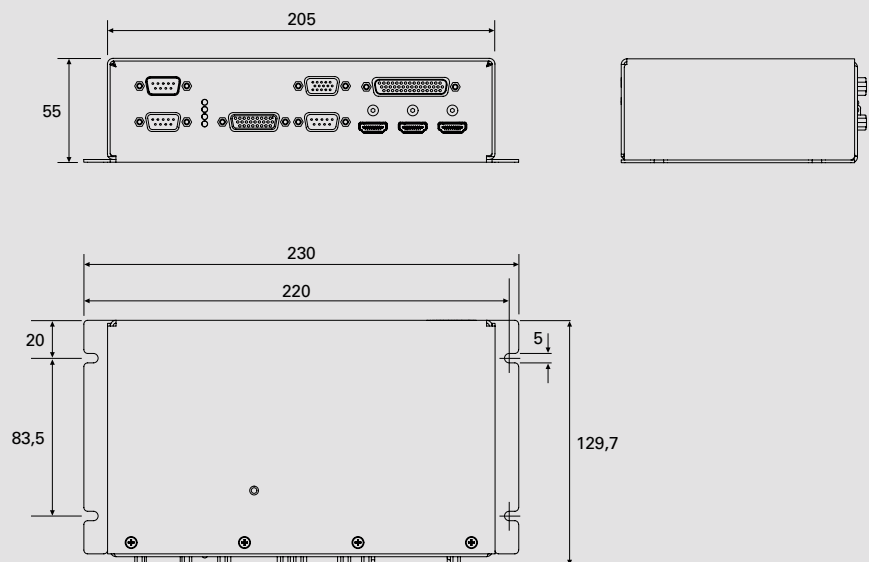

OUTLINE DRAWING

dimensions are millimeter (mm)

**QUALIFICATION**

- DO160

CONTACT

AlsterAero GmbH
Heidenkampsweg 43
20097 Hamburg
Germany

phone : +49 (0) 40 2482712-0
fax : +49 (0) 40 2482712-22

email : info@alsteraero.com
web : www.alsteraero.com